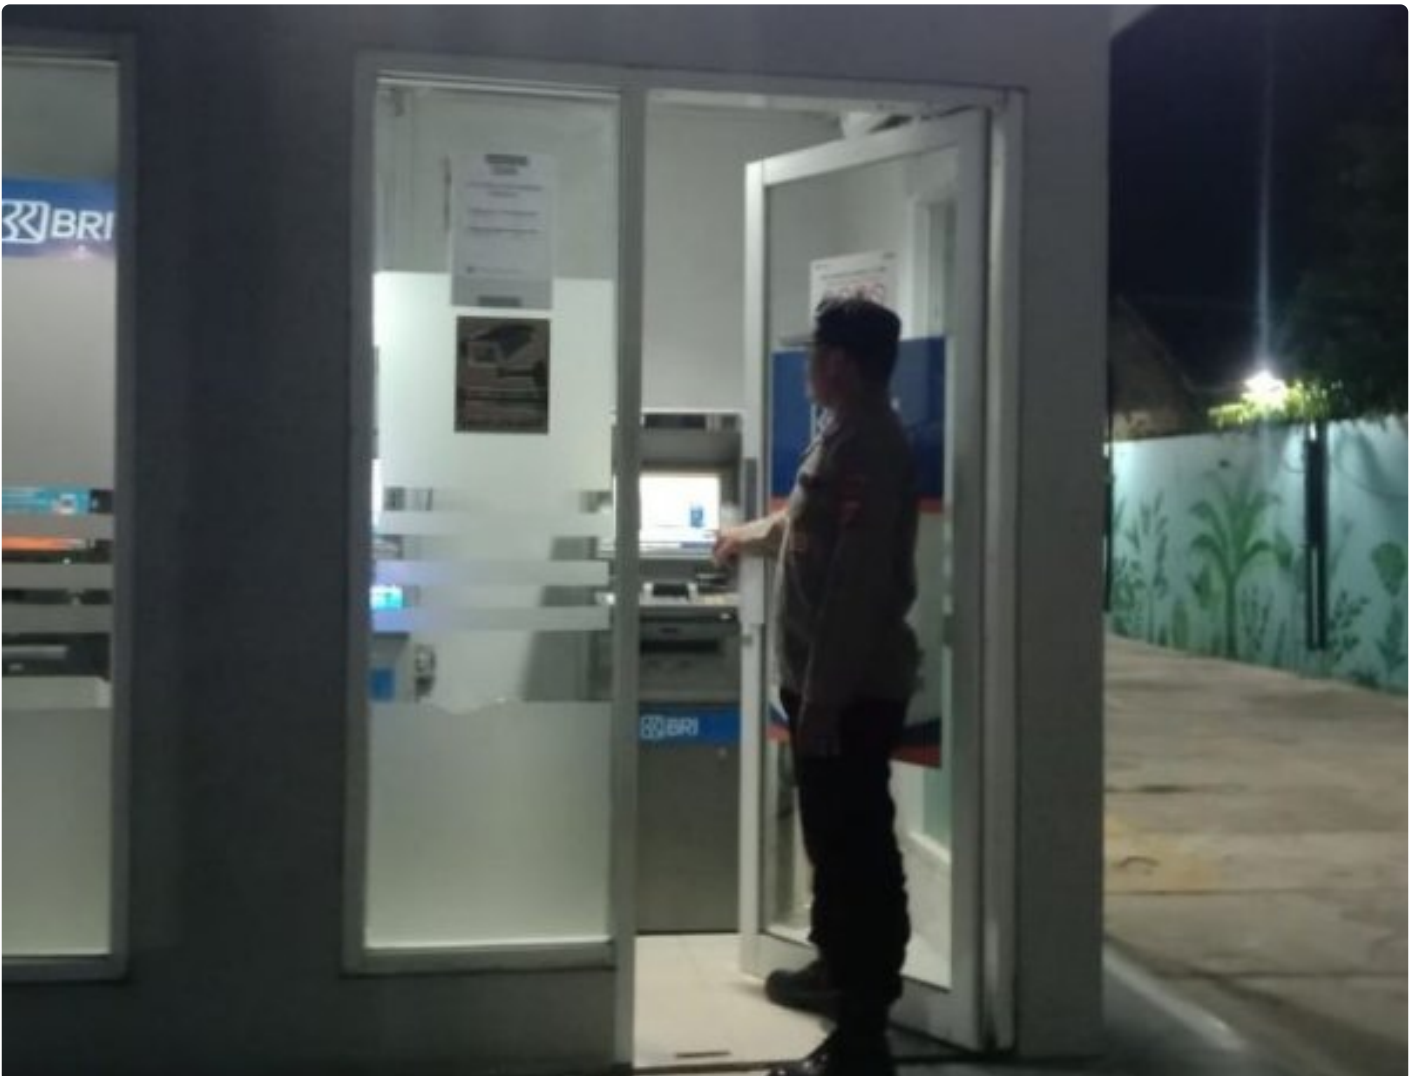

Patroli Presisi dilaksanakan Guna Persempit Ruang Kamtibmas Di lingkungan Masyarakat wilayah hukum Polsek Tempuran.

KARAWANG - KARAWANG.KINERJA.CO.ID

Sep 3, 2024 - 17:35

Karawang - Pemeriksaan itu yang dilakukan oleh personel kepolisian sektor Tempuran saat melaksanakan giat patroli. (02/09)

Pengecekan Mulai dari kondisi pintu, ATM, sampai dengan sela-sela input kartu pun tidak luput dari pemeriksaan. dengan seksama, ATM yang ada di wilayah Kecamatan Tempuran di periksa.

"Benar, anggota kami melaksanakan patroli siang hari dan salah satu giat mereka adalah monitoring ATM dan perbankan yang ada di wilayah hukum" AKBP Edwar Zulkarnain S.I.K S.H,M.H melalui Kapolsek Tempuran, AKP Gulipar, SH. (03/9).